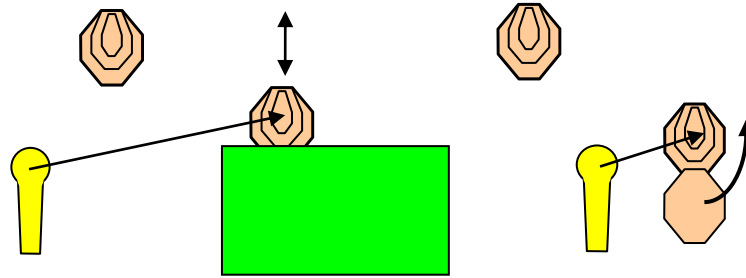

## 5.PÁLYA

<b>Pálya típusa:</b>	Rövid pálya
<b>Minimum lövésszám:</b>	15
<b>Elérhető pontszám:</b>	100
<b>Célok:</b>	13 IPSC Papír, 2 Classic popper
<b>Távolság:</b>	3-10 m
<b>Kiinduló helyzet:</b>	Lövő a támadási vonalon belül tetszőleges helyen áll a célokkal szemben.
<b>Értékelés:</b>	Papírokon egy "A", vagy két találat bárhol a perforáción belül, fémeknek feküdniük kell.
<b>Fegyver kondíciók:</b>	Pisztoly 1-es kondícióban, tokban.
<b>Start-Stop:</b>	Hangjel - Utolsó lövés
<b>Biztonsági szög:</b>	2 x 90 fok
<b>Végrehajtás:</b>	Hangjel elhangzása után. Az ablakok kézzel nyílnak.