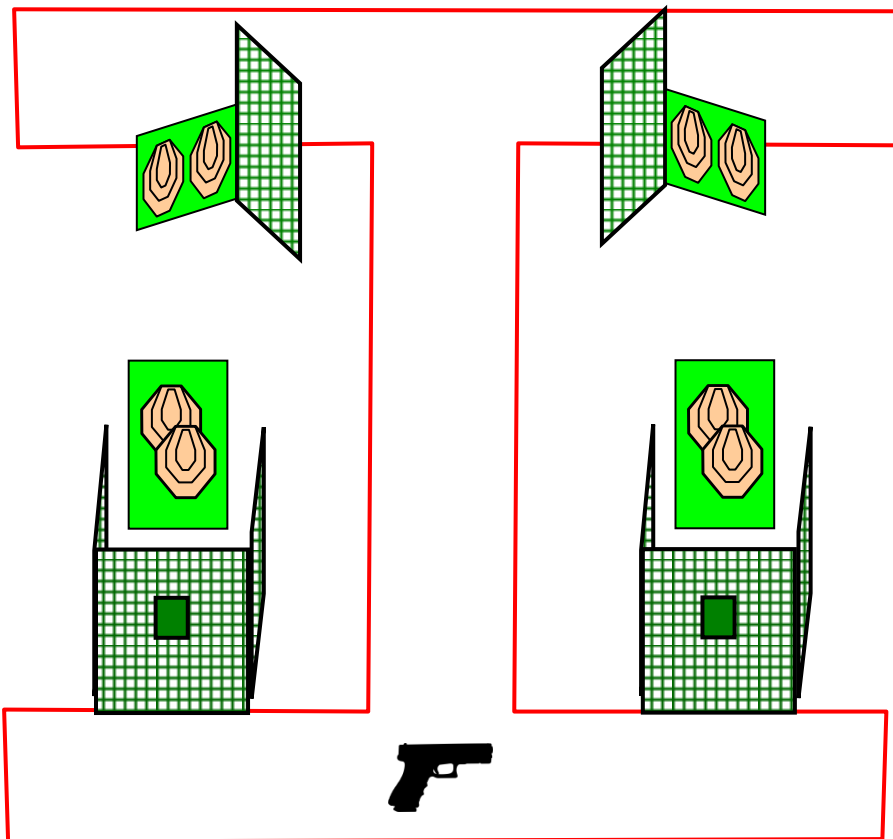

## 5.PÁLYA

<b>Pálya típusa:</b>	Rövid pálya
<b>Minimum lövésszám:</b>	15
<b>Elérhető pontszám:</b>	100
<b>Célok:</b>	13 IPSC Papír, 2 Classic popper
<b>Távolság:</b>	3-10 m
<b>Kiinduló helyzet:</b>	Lövő a támadási vonalon belül tetszőleges helyen áll a célokkal szemben.
<b>Értékelés:</b>	Papírokon egy "A", vagy két találat bárhol a perforáción belül, fémeknek feküdniük kell.
<b>Fegyver kondíciók:</b>	Pisztoly 1-es kondícióban, tokban.
<b>Start-Stop:</b>	Hangjel - Utolsó lövés
<b>Biztonsági szög:</b>	2 x 90 fok
<b>Végrehajtás:</b>	Hangjel elhangzása után. Az ablakok kézzel nyílnak.