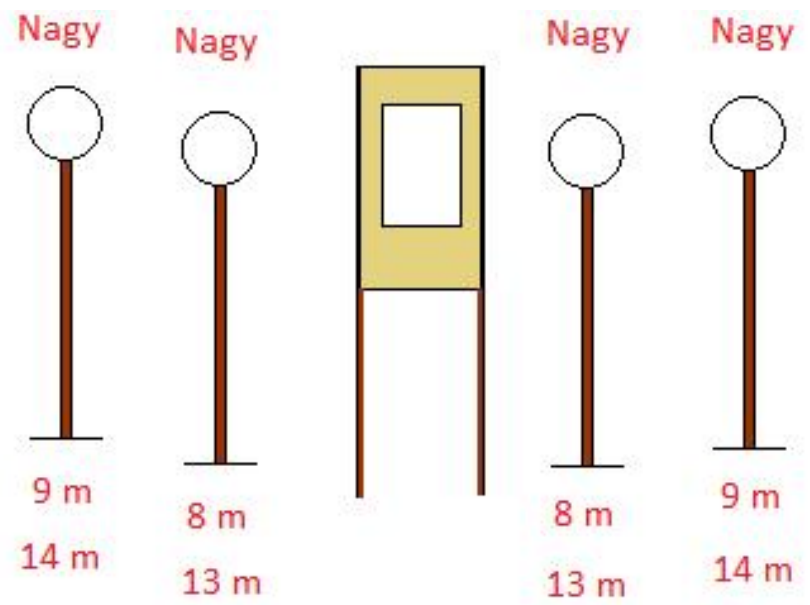

## Pisztoly START

Pisztoly rapid 5 m  
Steel kicsi 12 m kocka 11 m

## Puska START

Puska rapid 10 m  
Steel kicsi 17 m kocka 16 m

Pisztoly rapid 5 m  
Steel 8 m és 9 m

Puska rapid 10 m  
Steel 13 m 14 m

Tárcsere 2. lőpozícióba érkezés után legalább 1 szer!

# Stage 1

Pisztoly 5 m

Puska 10 m

Pisztoly START

Puska START

Tárcsere 2. löpőpozícióba érkezés után legalább 1 szer!