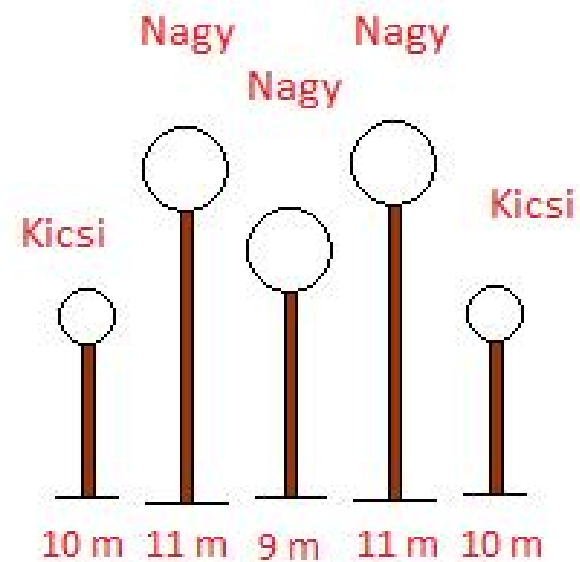

## Pisztoly START

Pisztoly rapid 5 m  
Steel kicsi 12 m kocka 11 m

## Puska START

Puska rapid 10 m  
Steel kicsi 17 m kocka 16 m

Pisztoly rapid 5 m  
Steel 8 m és 9 m

Puska rapid 10 m  
Steel 13 m 14 m

Tárcsere 2. lőpozícióba érkezés után legalább 1 szer!

# Stage 1

Pisztoly 5 m

Puska 10 m

Pisztoly START

Puska START

Tárcsere 2. löpőpozícióba érkezés után legalább 1 szer!