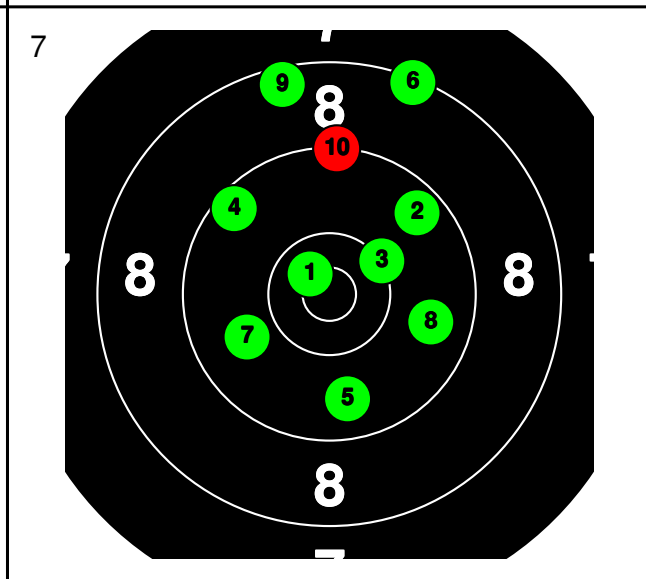

Your Competition

2207 CZIROK M

Komárom

Total: 346-4* / 346-4*

8	9	10	8	6	9	10*	9	10*	8	87-2*	91.4
7	10	8	10	7	10	8	7	8	8	83-0*	87.7
10	8	10	8	10*	6	9	9	9	7	86-1*	90.1
10*	9	10	9	9	8	9	9	8	9	90-1*	94.9