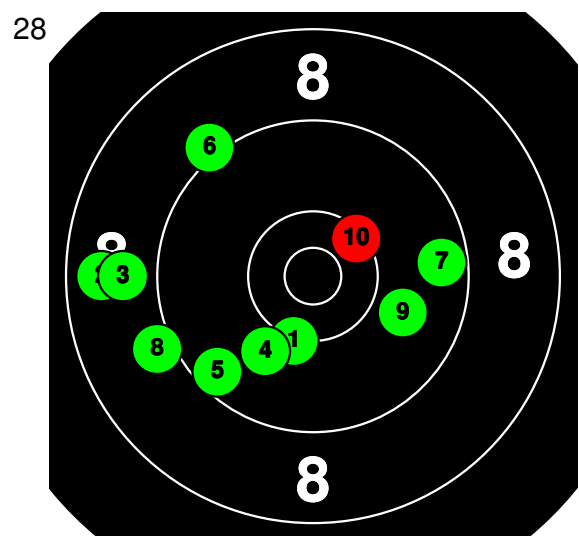

Your Competition

2228 AGÁRDI A

Komárom

Total: 359-4* / 359-4*

8	8	9	10	10	9	7	10	7	9	87-0*	90.7
8	9	9	10*	10	9	9	9	9	10	92-1*	97.4
7	8	10	7	8	10	9	10*	10*	10*	89-3*	93.2
10	8	8	10	9	9	9	9	9	10	91-0*	95.0