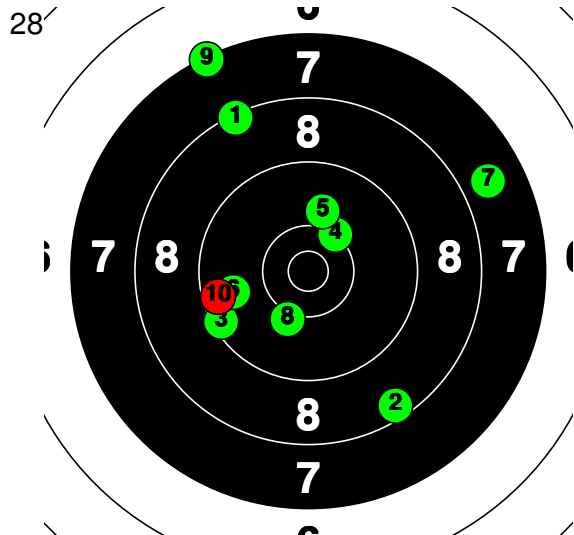

Your Competition

2228 AGÁRDI A

Komárom

Total: 359-4* / 359-4*

8	8	9	10	10	9	7	10	7	9	87-0*	90.7
8	9	9	10*	10	9	9	9	9	10	92-1*	97.4
7	8	10	7	8	10	9	10*	10*	10*	89-3*	93.2
10	8	8	10	9	9	9	9	9	10	91-0*	95.0