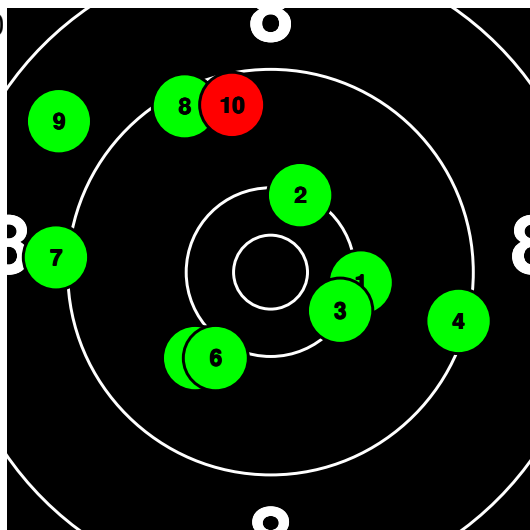

2220 VARGA É

Komárom

Total: 363-1* / 363-1*

7	9	9	9	9	9	9	8	9	10	88-0*	92.7
10	10*	9	9	9	9	9	9	8	9	91-1*	95.6
10	10	10	9	10	10	9	9	8	9	94-0*	96.9
9	9	9	9	8	10	8	10	9	9	90-0*	96.5

20

20/

20

20

Your Competition

2221 BALOGH ZS

Komárom

Total: 346-3* / 346-3*

9	9	0	9	8	9	9	10*	9	10	82-1*	85.8
9	9	7	10*	10	7	9	9	10	9	89-1*	93.4
9	10*	9	9	10	8	7	10	8	9	89-1*	92.6
8	9	9	10	9	8	9	7	7	10	86-0*	90.0

21

21

21