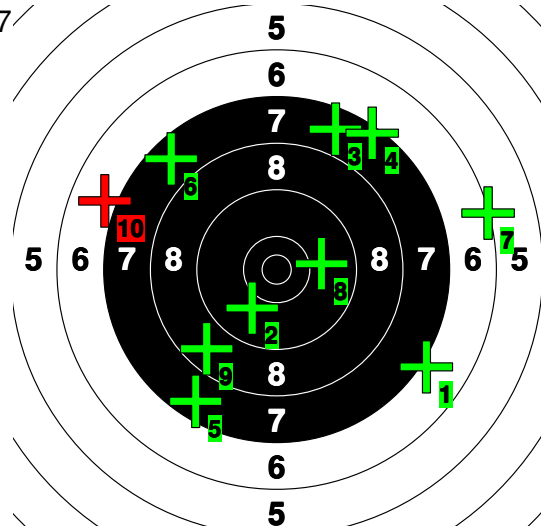

Your Competition

2217 SZURDI L

Komárom

Total: 272-0* / 272-0*

7	6	1	9	6	5	6	7	8	0	55-0*	59

7	10	7	7	7	7	6	10	8	7	76-0*	79.4

7	2	8	5	9	10	7	7	9	5	69-0*	74.1

6	7	5	10	9	9	5	9	4	8	72-0*	75.9

17

17/

17

17