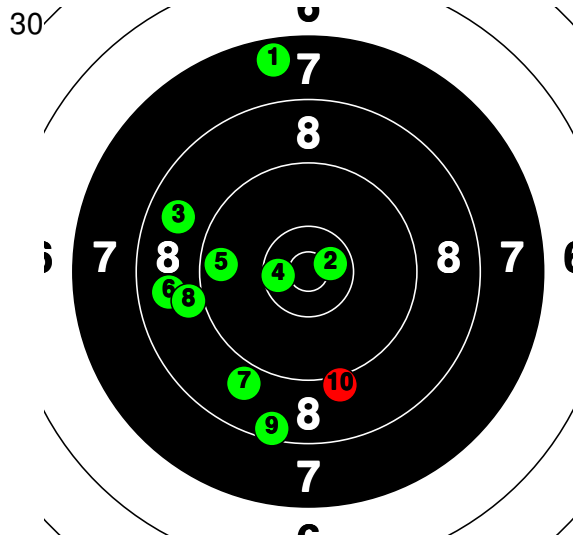

Your Competition

2230 VENCZ T

Komárom

Total: 350-5* / 350-5*

7	10*	8	10*	9	8	8	9	8	9	86-2*	91.1
9	9	9	9	8	8	10	8	10	8	88-0*	93.2
10	9	9	10*	8	8	9	9	10	10*	92-2*	95.6
10*	10	9	7	6	9	10	9	6	8	84-1*	88.5