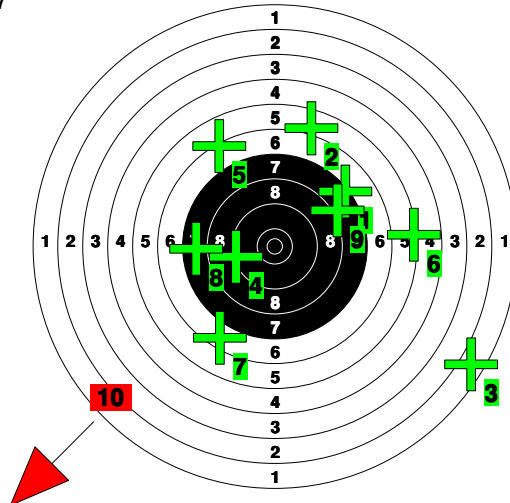

Your Competition

2217 SZURDI L

Komárom

Total: 272-0* / 272-0*

7	6	1	9	6	5	6	7	8	0	55-0*	59

7	10	7	7	7	7	6	10	8	7	76-0*	79.4

7	2	8	5	9	10	7	7	9	5	69-0*	74.1

6	7	5	10	9	9	5	9	4	8	72-0*	75.9

17