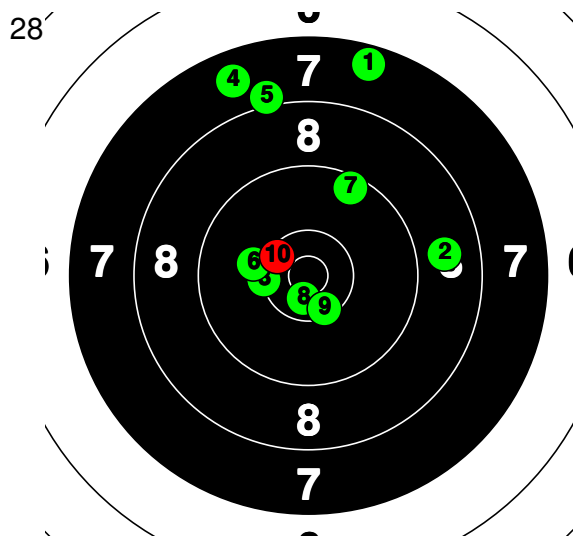

Your Competition

2228 AGÁRDI A

Komárom

Total: 359-4* / 359-4*

8	8	9	10	10	9	7	10	7	9	87-0*	90.7
8	9	9	10*	10	9	9	9	9	10	92-1*	97.4
7	8	10	7	8	10	9	10*	10*	10*	89-3*	93.2
10	8	8	10	9	9	9	9	9	10	91-0*	95.0