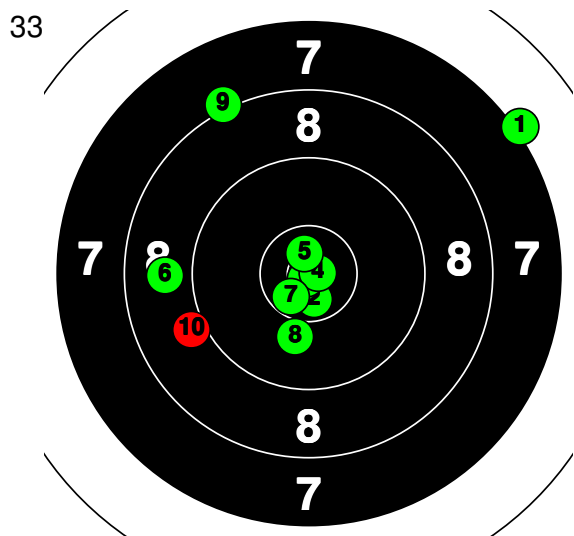

5	10	9	9	8	9	7	9	8	10*	84-1*	88.3
10	10	10	9	10	8	8	8	6	9	88-0*	92.3
9	10	9	9	9	9	8	8	9	9	89-0*	92.4
8	8	8	10*	8	9	8	9	9	9	86-1*	91.2

Your Competition

2233 KÓNYA V

Komárom

Total: 354-8* / 354-8*

7	8	6	8	9	9	7	10	9	9	82-0*	87.7
7	9	10*	9	9	9	10	9	8	10	90-1*	93.5
7	10*	10*	10*	10*	8	10*	10	8	9	92-5*	96.6
10	9	9	10*	9	10*	8	7	9	9	90-2*	95.1