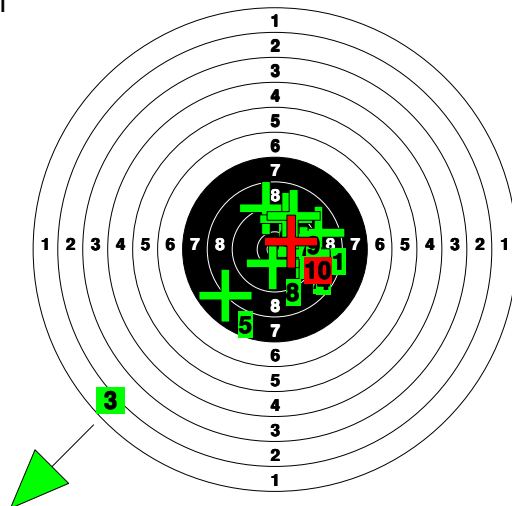

Your Competition

2221 BALOGH ZS

Komárom

Total: 346-3* / 346-3*

9	9	0	9	8	9	9	10*	9	10	82-1*	85.8
9	9	7	10*	10	7	9	9	10	9	89-1*	93.4
9	10*	9	9	10	8	7	10	8	9	89-1*	92.6
8	9	9	10	9	8	9	7	7	10	86-0*	90.0

21

21

21