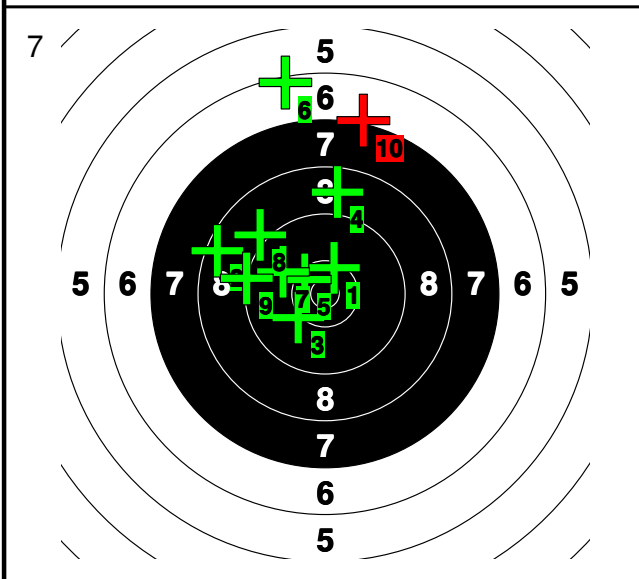

Your Competition

2207 CZIROK M

Komárom

Total: 346-4* / 346-4*

8	9	10	8	6	9	10*	9	10*	8	87-2*	91.4
7	10	8	10	7	10	8	7	8	8	83-0*	87.7
10	8	10	8	10*	6	9	9	9	7	86-1*	90.1
10*	9	10	9	9	8	9	9	8	9	90-1*	94.9