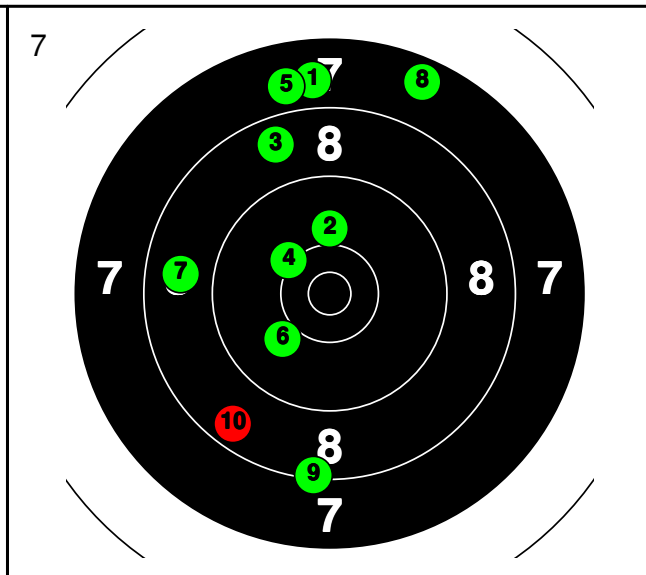

Your Competition

2207 CZIROK M

Komárom

Total: 346-4* / 346-4*

8	9	10	8	6	9	10*	9	10*	8	87-2*	91.4
7	10	8	10	7	10	8	7	8	8	83-0*	87.7
10	8	10	8	10*	6	9	9	9	7	86-1*	90.1
10*	9	10	9	9	8	9	9	8	9	90-1*	94.9