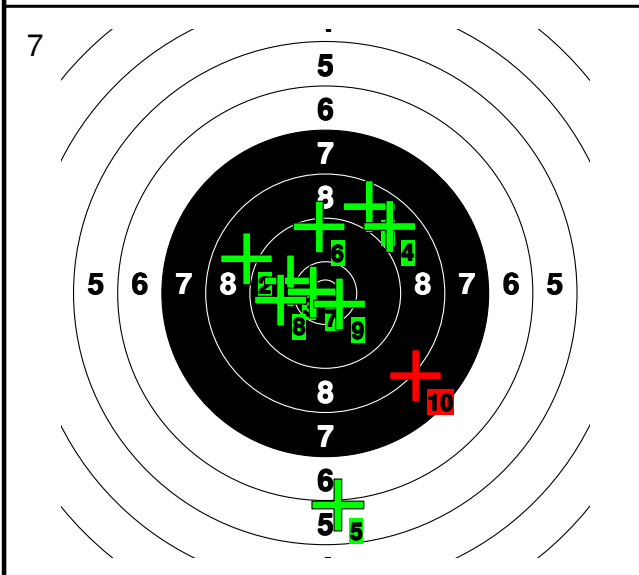

Your Competition

2207 CZIROK M

Komárom

Total: 346-4* / 346-4*

8	9	10	8	6	9	10*	9	10*	8	87-2*	91.4
7	10	8	10	7	10	8	7	8	8	83-0*	87.7
10	8	10	8	10*	6	9	9	9	7	86-1*	90.1
10*	9	10	9	9	8	9	9	8	9	90-1*	94.9