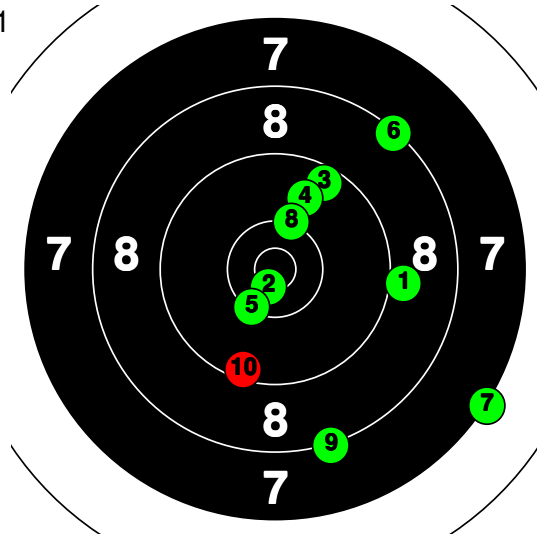

Your Competition

2221 BALOGH ZS

Komárom

Total: 346-3* / 346-3*

9	9	0	9	8	9	9	10*	9	10	82-1*	85.8
9	9	7	10*	10	7	9	9	10	9	89-1*	93.4
9	10*	9	9	10	8	7	10	8	9	89-1*	92.6
8	9	9	10	9	8	9	7	7	10	86-0*	90.0

21

21

21