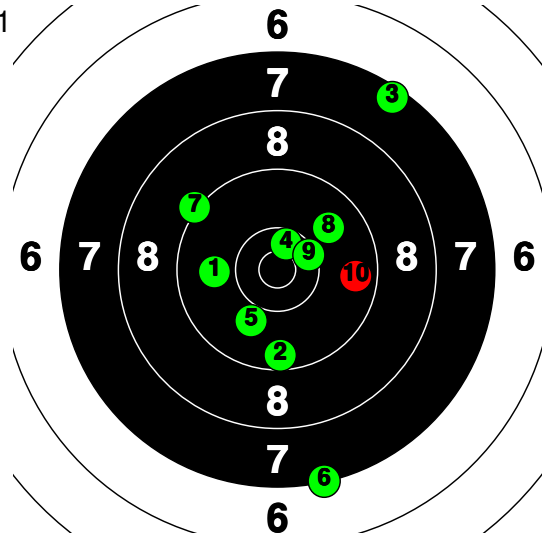

Your Competition

2221 BALOGH ZS

Komárom

Total: 346-3* / 346-3*

9	9	0	9	8	9	9	10*	9	10	82-1*	85.8
9	9	7	10*	10	7	9	9	10	9	89-1*	93.4
9	10*	9	9	10	8	7	10	8	9	89-1*	92.6
8	9	9	10	9	8	9	7	7	10	86-0*	90.0

21

21

21