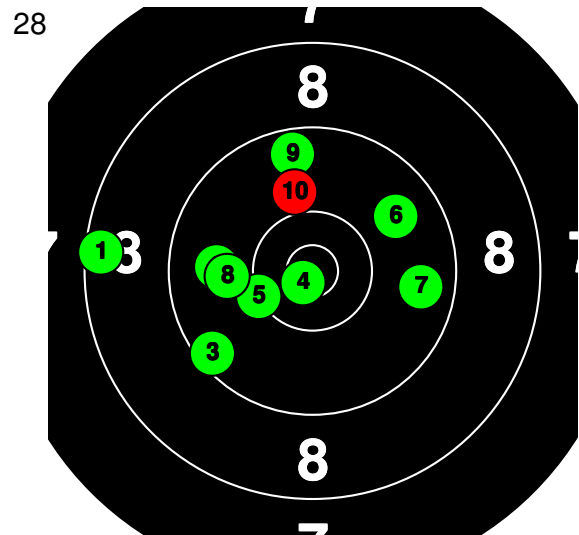

Your Competition

2228 AGÁRDI A

Komárom

Total: 359-4* / 359-4*

8	8	9	10	10	9	7	10	7	9	87-0*	90.7
8	9	9	10*	10	9	9	9	9	10	92-1*	97.4
7	8	10	7	8	10	9	10*	10*	10*	89-3*	93.2
10	8	8	10	9	9	9	9	9	10	91-0*	95.0