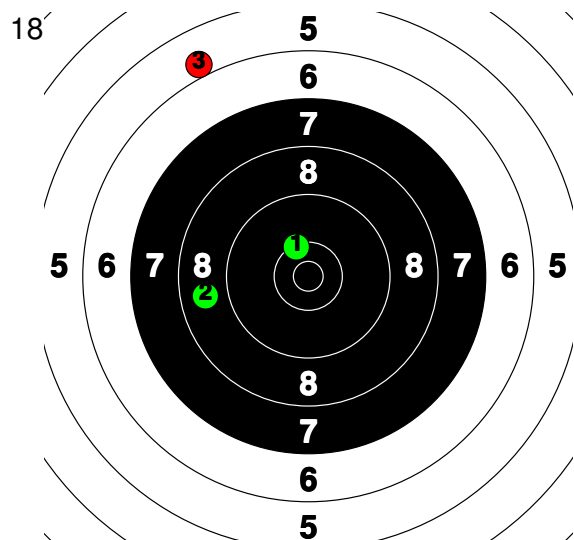

7.7	9.6	8.4	8.8	10.4*						44.9-1*	0
-----	-----	-----	-----	-------	--	--	--	--	--	---------	---

9.7	10.5*	8.8	9.6	7.9	9.6	8.7	10.6*			75.4-2*	0
-----	-------	-----	-----	-----	-----	-----	-------	--	--	---------	---

17

17

17

Your Competition

2618 MORVAI E

Komárom

Total: 224.5-3* / 224.5-3*

10.3	8.7	6.0									25.0-0*	0
------	-----	-----	--	--	--	--	--	--	--	--	---------	---

8.5	10.1	8.8									27.4-0*	0
-----	------	-----	--	--	--	--	--	--	--	--	---------	---

10.6*	10.2	9.3	9.3	7.1	10.1	8.7	10.2	10.6*	10.0	172.1-3*	0
-------	------	-----	-----	-----	------	-----	------	-------	------	----------	---