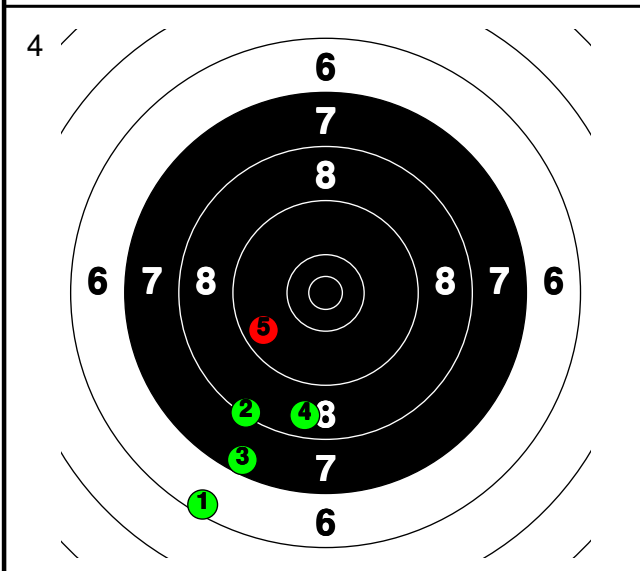

Your Competition

2603 AGÁRDI A

Komárom

Total: 182.1-3* / 182.1-3*

8.8	9.2	9.5	8.7	10.0							46.2-0*	0
-----	-----	-----	-----	------	--	--	--	--	--	--	---------	---

10.6*	10.4*	8.1	8.3	10.0							47.4-2*	0
-------	-------	-----	-----	------	--	--	--	--	--	--	---------	---

8.4	9.0	9.2	8.5	9.6	8.8	9.6	10.5*	6.4	8.5		88.5-1*	0
-----	-----	-----	-----	-----	-----	-----	-------	-----	-----	--	---------	---

Your Competition

2604 KOVÁCS Í

Komárom

Total: 143.0-3* / 143.0-3*

6.4	8.3	7.5	8.6	9.6						40.4-0*	0
-----	-----	-----	-----	-----	--	--	--	--	--	---------	---

8.8	10.6*	9.8	10.4*	10.4*						50.0-3*	0
-----	-------	-----	-------	-------	--	--	--	--	--	---------	---

8.3	6.5	9.7	9.4	9.7	9.0					52.6-0*	0
-----	-----	-----	-----	-----	-----	--	--	--	--	---------	---