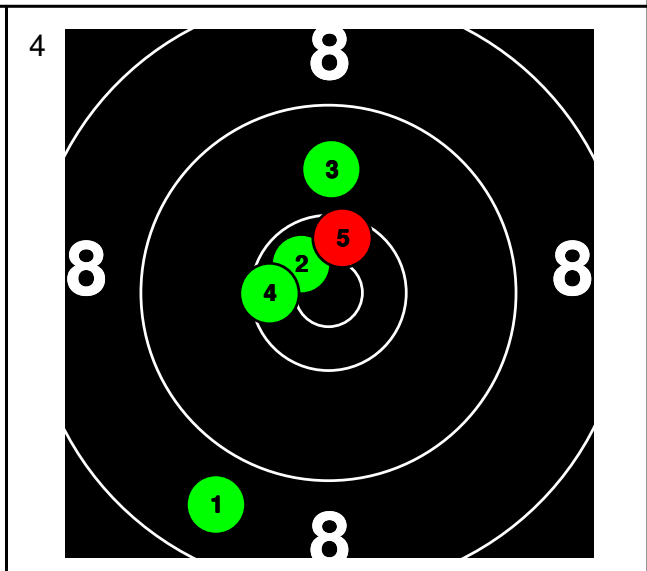

Your Competition

2603 AGÁRDI A

Komárom

Total: 182.1-3* / 182.1-3*

8.8	9.2	9.5	8.7	10.0							46.2-0*	0
-----	-----	-----	-----	------	--	--	--	--	--	--	---------	---

10.6*	10.4*	8.1	8.3	10.0							47.4-2*	0
-------	-------	-----	-----	------	--	--	--	--	--	--	---------	---

8.4	9.0	9.2	8.5	9.6	8.8	9.6	10.5*	6.4	8.5		88.5-1*	0
-----	-----	-----	-----	-----	-----	-----	-------	-----	-----	--	---------	---

Your Competition

2604 KOVÁCS Í

Komárom

Total: 143.0-3* / 143.0-3*

6.4	8.3	7.5	8.6	9.6						40.4-0*	0
-----	-----	-----	-----	-----	--	--	--	--	--	---------	---

8.8	10.6*	9.8	10.4*	10.4*						50.0-3*	0
-----	-------	-----	-------	-------	--	--	--	--	--	---------	---

8.3	6.5	9.7	9.4	9.7	9.0					52.6-0*	0
-----	-----	-----	-----	-----	-----	--	--	--	--	---------	---