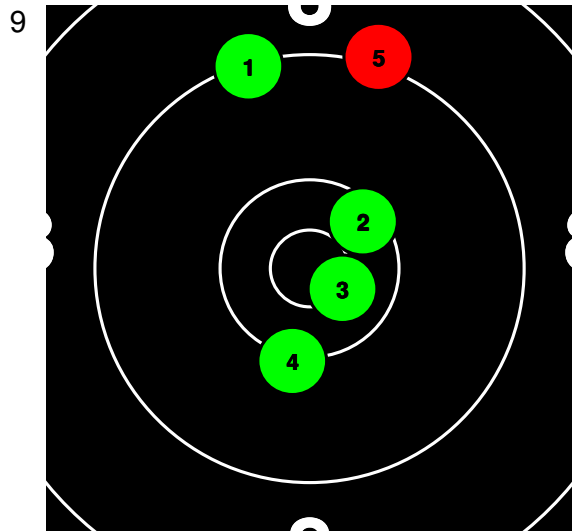

Your Competition

2608 FLEISCHER B

Komárom

Total: 162.6-1* / 162.6-1*

9.7	9.9	7.3	9.9	8.6						45.4-0*	0
-----	-----	-----	-----	-----	--	--	--	--	--	---------	---

9.3	9.1	9.9	9.3	8.0						45.6-0*	0
-----	-----	-----	-----	-----	--	--	--	--	--	---------	---

9.7	10.3	8.2	9.3	10.5*	8.9	5.7	9.0			71.6-1*	0
-----	------	-----	-----	-------	-----	-----	-----	--	--	---------	---

Your Competition

2609 BALOGH A

Komárom

Total: 229.9-5* / 229.9-5*

9.3	10.4*	10.6*	10.2	9.2						49.7-2*	0
-----	-------	-------	------	-----	--	--	--	--	--	---------	---

9.1	9.7	10.6*	9.4	9.2						48.0-1*	0
-----	-----	-------	-----	-----	--	--	--	--	--	---------	---

10.6*	8.9	9.7	9.1	10.7*	9.6	8.1	9.7	9.9	10.3	132.2-2*	0
-------	-----	-----	-----	-------	-----	-----	-----	-----	------	----------	---