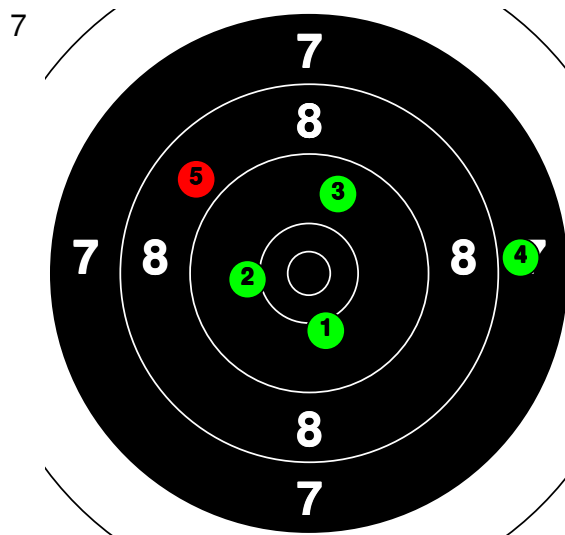

9.3	9.9	9.4	9.1	7.2	10.1	8.0	10.3	10.3	9.6		133.3-2*	0
-----	-----	-----	-----	-----	------	-----	------	------	-----	--	----------	---

Your Competition

2607 VENCZ T

Komárom

Total: 204.0-3* / 204.0-3*

8.7	10.9*	9.4	8.8	9.6							47.4-1*	0
-----	-------	-----	-----	-----	--	--	--	--	--	--	---------	---

10.1	10.0	9.7	7.9	8.8							46.5-0*	0
------	------	-----	-----	-----	--	--	--	--	--	--	---------	---

9.2	8.2	7.8	8.4	10.1	8.6	8.8	8.9	9.0	10.5*	110.1-2*	0
-----	-----	-----	-----	------	-----	-----	-----	-----	-------	----------	---