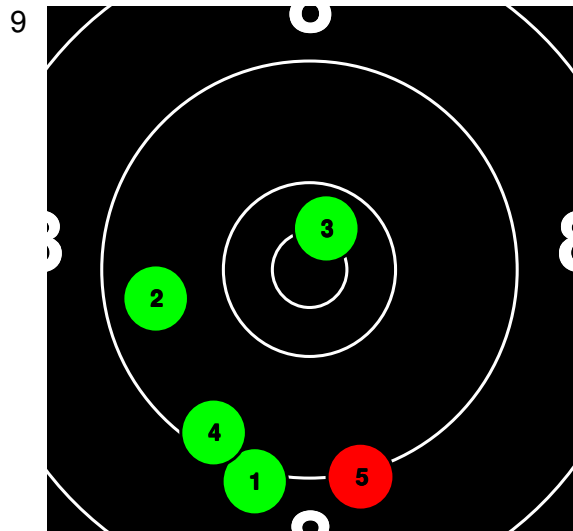

Your Competition

2608 FLEISCHER B

Komárom

Total: 162.6-1* / 162.6-1*

9.7	9.9	7.3	9.9	8.6						45.4-0*	0
-----	-----	-----	-----	-----	--	--	--	--	--	---------	---

9.3	9.1	9.9	9.3	8.0						45.6-0*	0
-----	-----	-----	-----	-----	--	--	--	--	--	---------	---

9.7	10.3	8.2	9.3	10.5*	8.9	5.7	9.0			71.6-1*	0
-----	------	-----	-----	-------	-----	-----	-----	--	--	---------	---

Your Competition

2609 BALOGH A

Komárom

Total: 229.9-5* / 229.9-5*

9.3	10.4*	10.6*	10.2	9.2						49.7-2*	0
-----	-------	-------	------	-----	--	--	--	--	--	---------	---

9.1	9.7	10.6*	9.4	9.2						48.0-1*	0
-----	-----	-------	-----	-----	--	--	--	--	--	---------	---

10.6*	8.9	9.7	9.1	10.7*	9.6	8.1	9.7	9.9	10.3	132.2-2*	0
-------	-----	-----	-----	-------	-----	-----	-----	-----	------	----------	---