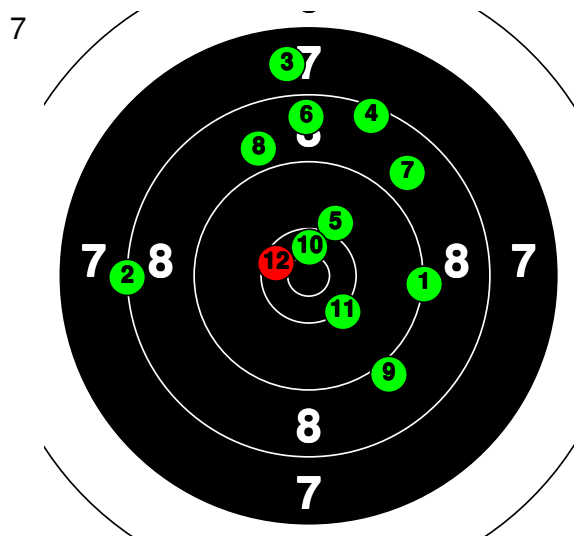

9.3	9.9	9.4	9.1	7.2	10.1	8.0	10.3	10.3	9.6		133.3-2*	0
-----	-----	-----	-----	-----	------	-----	------	------	-----	--	----------	---

Your Competition

2607 VENCZ T

Komárom

Total: 204.0-3* / 204.0-3*

8.7	10.9*	9.4	8.8	9.6							47.4-1*	0
-----	-------	-----	-----	-----	--	--	--	--	--	--	---------	---

10.1	10.0	9.7	7.9	8.8							46.5-0*	0
------	------	-----	-----	-----	--	--	--	--	--	--	---------	---

9.2	8.2	7.8	8.4	10.1	8.6	8.8	8.9	9.0	10.5*	110.1-2*	0
-----	-----	-----	-----	------	-----	-----	-----	-----	-------	----------	---