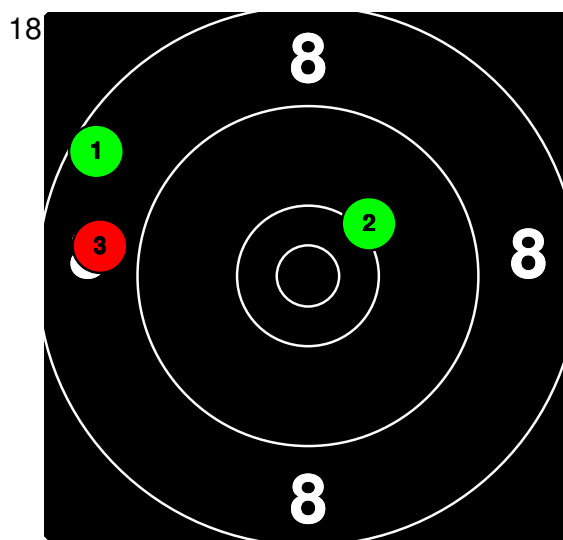

7.7	9.6	8.4	8.8	10.4*						44.9-1*	0
-----	-----	-----	-----	-------	--	--	--	--	--	---------	---

9.7	10.5*	8.8	9.6	7.9	9.6	8.7	10.6*			75.4-2*	0
-----	-------	-----	-----	-----	-----	-----	-------	--	--	---------	---

17

17

17

Your Competition

2618 MORVAI E

Komárom

Total: 224.5-3* / 224.5-3*

10.3	8.7	6.0									25.0-0*	0
------	-----	-----	--	--	--	--	--	--	--	--	---------	---

8.5	10.1	8.8									27.4-0*	0
-----	------	-----	--	--	--	--	--	--	--	--	---------	---

10.6*	10.2	9.3	9.3	7.1	10.1	8.7	10.2	10.6*	10.0	172.1-3*	0
-------	------	-----	-----	-----	------	-----	------	-------	------	----------	---