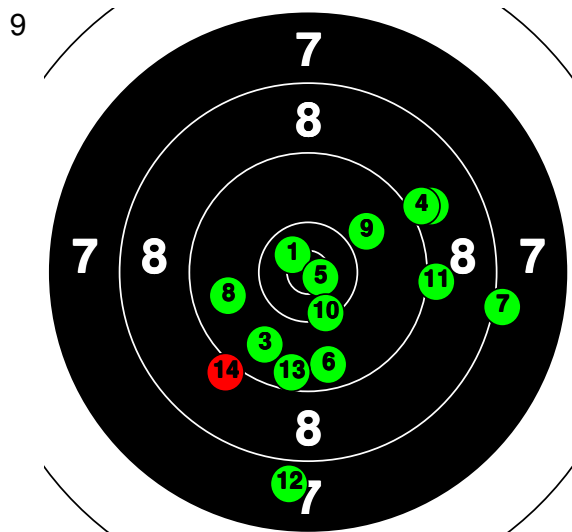

Your Competition

2608 FLEISCHER B

Komárom

Total: 162.6-1* / 162.6-1*

9.7	9.9	7.3	9.9	8.6						45.4-0*	0
-----	-----	-----	-----	-----	--	--	--	--	--	---------	---

9.3	9.1	9.9	9.3	8.0						45.6-0*	0
-----	-----	-----	-----	-----	--	--	--	--	--	---------	---

9.7	10.3	8.2	9.3	10.5*	8.9	5.7	9.0			71.6-1*	0
-----	------	-----	-----	-------	-----	-----	-----	--	--	---------	---

Your Competition

2609 BALOGH A

Komárom

Total: 229.9-5* / 229.9-5*

9.3	10.4*	10.6*	10.2	9.2						49.7-2*	0
-----	-------	-------	------	-----	--	--	--	--	--	---------	---

9.1	9.7	10.6*	9.4	9.2						48.0-1*	0
-----	-----	-------	-----	-----	--	--	--	--	--	---------	---

10.6*	8.9	9.7	9.1	10.7*	9.6	8.1	9.7	9.9	10.3	132.2-2*	0
-------	-----	-----	-----	-------	-----	-----	-----	-----	------	----------	---