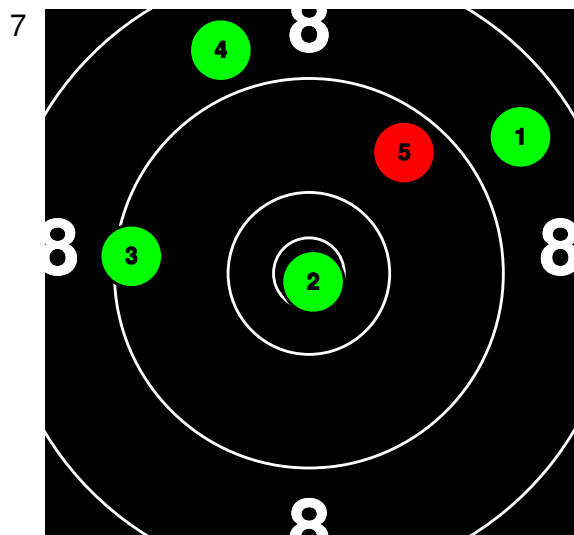

9.3	9.9	9.4	9.1	7.2	10.1	8.0	10.3	10.3	9.6		133.3-2*	0
-----	-----	-----	-----	-----	------	-----	------	------	-----	--	----------	---

Your Competition

2607 VENCZ T

Komárom

Total: 204.0-3* / 204.0-3*

8.7	10.9*	9.4	8.8	9.6							47.4-1*	0
-----	-------	-----	-----	-----	--	--	--	--	--	--	---------	---

10.1	10.0	9.7	7.9	8.8							46.5-0*	0
------	------	-----	-----	-----	--	--	--	--	--	--	---------	---

9.2	8.2	7.8	8.4	10.1	8.6	8.8	8.9	9.0	10.5*	110.1-2*	0
-----	-----	-----	-----	------	-----	-----	-----	-----	-------	----------	---