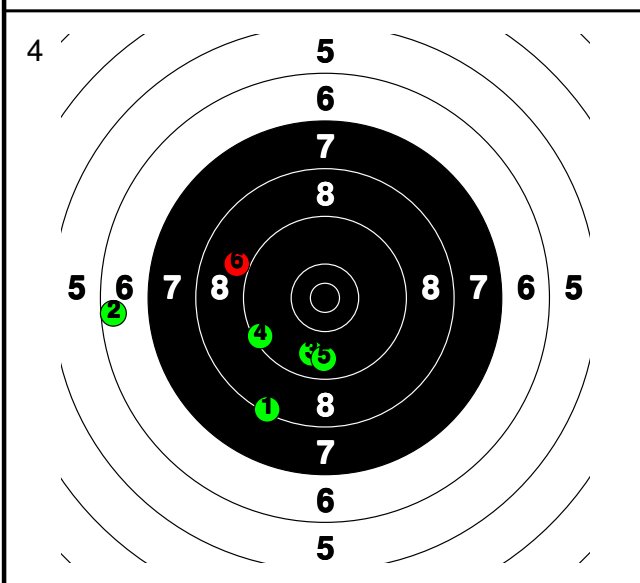

Your Competition

2603 AGÁRDI A

Komárom

Total: 182.1-3* / 182.1-3*

8.8	9.2	9.5	8.7	10.0							46.2-0*	0
-----	-----	-----	-----	------	--	--	--	--	--	--	---------	---

10.6*	10.4*	8.1	8.3	10.0							47.4-2*	0
-------	-------	-----	-----	------	--	--	--	--	--	--	---------	---

8.4	9.0	9.2	8.5	9.6	8.8	9.6	10.5*	6.4	8.5		88.5-1*	0
-----	-----	-----	-----	-----	-----	-----	-------	-----	-----	--	---------	---

Your Competition

2604 KOVÁCS Í

Komárom

Total: 143.0-3* / 143.0-3*

6.4	8.3	7.5	8.6	9.6						40.4-0*	0
-----	-----	-----	-----	-----	--	--	--	--	--	---------	---

8.8	10.6*	9.8	10.4*	10.4*						50.0-3*	0
-----	-------	-----	-------	-------	--	--	--	--	--	---------	---

8.3	6.5	9.7	9.4	9.7	9.0					52.6-0*	0
-----	-----	-----	-----	-----	-----	--	--	--	--	---------	---