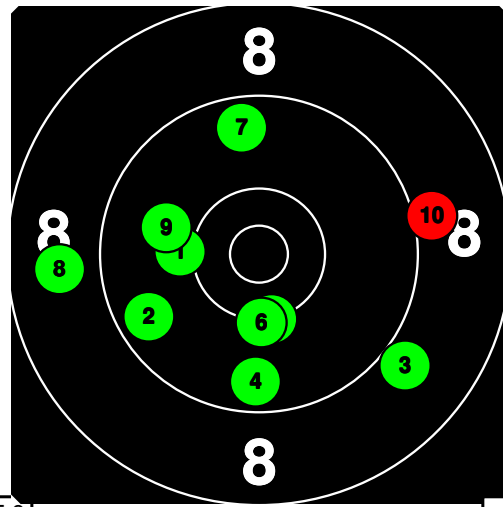

9 9 10 9 9 9 10 9 9 7

Your Competition

2127 IFJ. GURISATTI G

Komárom

Total: 557-10* / 557-10*

27

93-0*

27