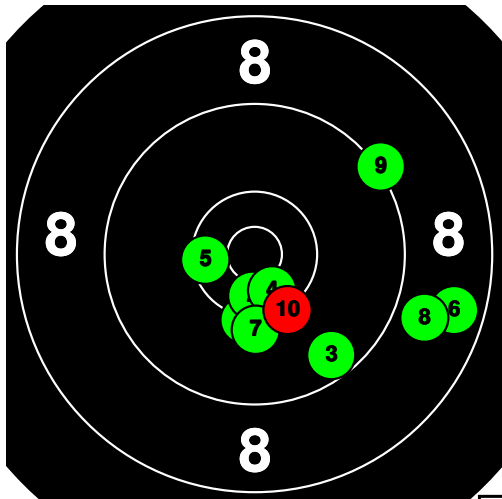

Your Competition

2127 IFJ. GURISATTI G

Komárom

Total: 557-10* / 557-10*

27

93-0*

27

95.8

92-0*

96.0

10	8	9	9	10	10	10	9	9	9	10	9	9	9	10	10	9	8	9	9

27

94-3*

27

98.1

90-3*

96.3

10	10*	9	10*	10*	8	10	8	9	10	8	10*	9	10*	8	8	9	9	9	10*

27

96-3*

27

99.7

92-1*

97.7

10	10	10*	10*	10	8	9	9	10	10*	10*	9	9	8	10	10	10	9	9	8