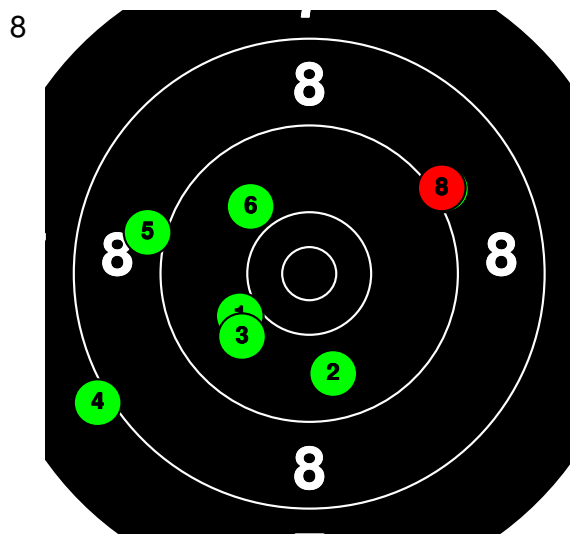

9.0	8.7	8.9	8.7	9.4	8.7					53.4-0*	0
-----	-----	-----	-----	-----	-----	--	--	--	--	---------	---

Your Competition

2508 SZEMÁN D

Komárom

Total: 168.3-1* / 168.3-1*

9.2	10.1	8.8	9.4	7.9						45.4-0*	0
-----	------	-----	-----	-----	--	--	--	--	--	---------	---

10.5*	8.5	9.4	10.0	9.6						48.0-1*	0
-------	-----	-----	------	-----	--	--	--	--	--	---------	---

10.0	9.8	9.9	8.1	9.0	9.9	9.1	9.1			74.9-0*	0
------	-----	-----	-----	-----	-----	-----	-----	--	--	---------	---