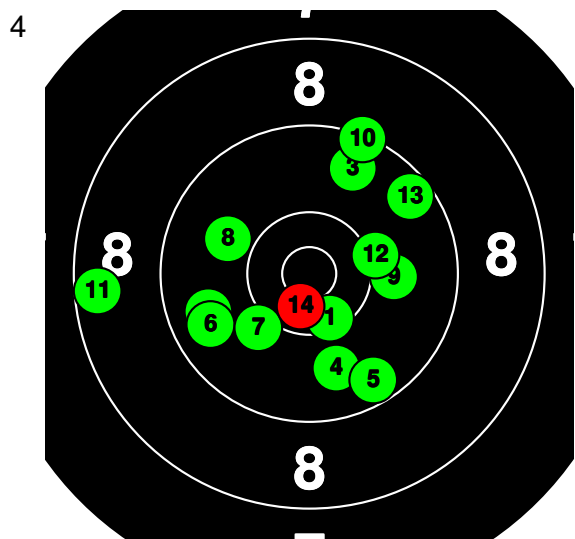

Your Competition

2503 JOÓ A

Komárom

Total: 128.9-2* / 128.9-2*

8.3	8.6	9.7	9.7	9.0						45.3-0*	0
-----	-----	-----	-----	-----	--	--	--	--	--	---------	---

7.1	10.4*	8.9	9.4	8.9						44.7-1*	0
-----	-------	-----	-----	-----	--	--	--	--	--	---------	---

9.2	9.8	10.4*	9.5							38.9-1*	0
-----	-----	-------	-----	--	--	--	--	--	--	---------	---

Your Competition

2504 ISZPRÁVNIK P

Komárom

Total: 233.5-4* / 233.5-4*

10.5*	10.3	8.2	9.3	10.7*						49.0-2*	0
-------	------	-----	-----	-------	--	--	--	--	--	---------	---

9.9	10.0	10.2	9.9	7.8						47.8-0*	0
-----	------	------	-----	-----	--	--	--	--	--	---------	---

10.4*	9.7	9.6	9.8	9.5	9.7	10.1	9.9	10.0	9.3	136.7-2*	0
-------	-----	-----	-----	-----	-----	------	-----	------	-----	----------	---