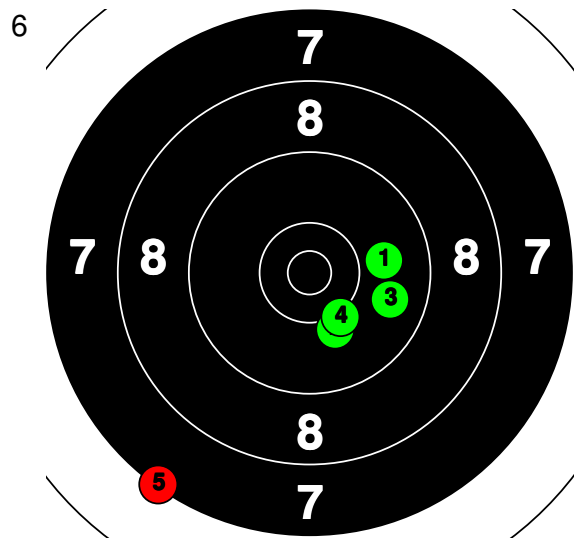

10.5*	9.8	10.0	10.3	9.5	10.4*	9.3	8.9	10.4*	8.6	117.8-3*	0
-------	-----	------	------	-----	-------	-----	-----	-------	-----	----------	---

Your Competition

2506 NAGY M

Komárom

Total: 187.6-3* / 187.6-3*

9.0	8.6	9.5	7.4	9.1						43.6-0*	0
-----	-----	-----	-----	-----	--	--	--	--	--	---------	---

9.9	10.1	9.7	10.2	7.3						47.2-0*	0
-----	------	-----	------	-----	--	--	--	--	--	---------	---

9.0	9.9	10.4*	9.5	10.1	9.1	10.5*	9.1	10.4*	8.8	96.8-3*	0
-----	-----	-------	-----	------	-----	-------	-----	-------	-----	---------	---