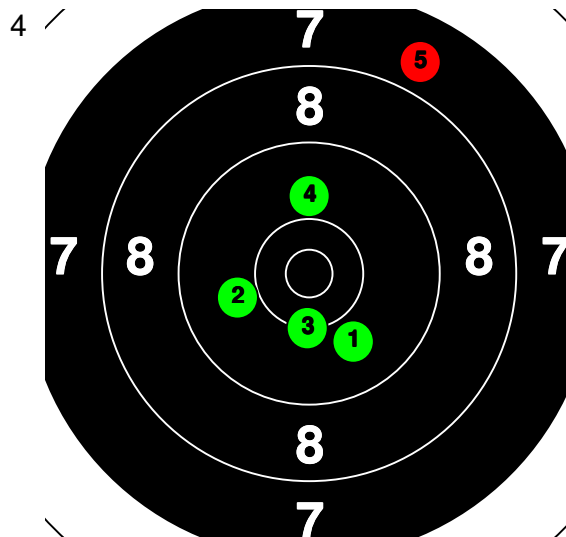

Your Competition

2503 JOÓ A

Komárom

Total: 128.9-2* / 128.9-2*

8.3	8.6	9.7	9.7	9.0						45.3-0*	0
-----	-----	-----	-----	-----	--	--	--	--	--	---------	---

7.1	10.4*	8.9	9.4	8.9						44.7-1*	0
-----	-------	-----	-----	-----	--	--	--	--	--	---------	---

9.2	9.8	10.4*	9.5							38.9-1*	0
-----	-----	-------	-----	--	--	--	--	--	--	---------	---

Your Competition

2504 ISZPRÁVNIK P

Komárom

Total: 233.5-4* / 233.5-4*

10.5*	10.3	8.2	9.3	10.7*						49.0-2*	0
-------	------	-----	-----	-------	--	--	--	--	--	---------	---

9.9	10.0	10.2	9.9	7.8						47.8-0*	0
-----	------	------	-----	-----	--	--	--	--	--	---------	---

10.4*	9.7	9.6	9.8	9.5	9.7	10.1	9.9	10.0	9.3	136.7-2*	0
-------	-----	-----	-----	-----	-----	------	-----	------	-----	----------	---