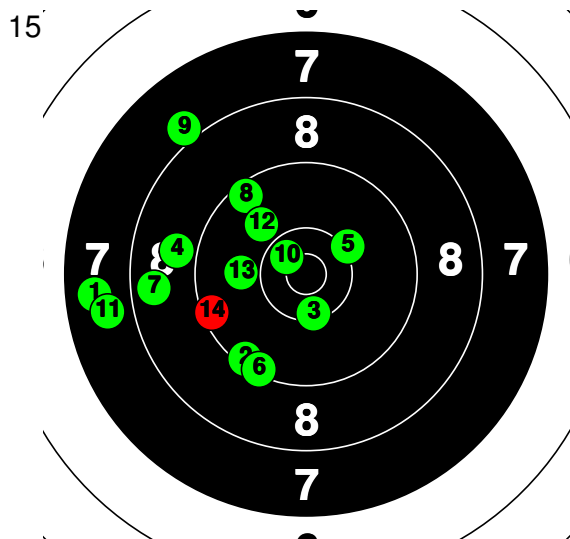

8.2	9.3	9.0	10.4*	8.6						45.5-1*	0
-----	-----	-----	-------	-----	--	--	--	--	--	---------	---

8.6	9.6	9.6	10.2	9.6						47.6-0*	0
-----	-----	-----	------	-----	--	--	--	--	--	---------	---

9.9	9.5	8.9	8.2	10.5*	9.8	9.8	8.4			75.0-1*	0
-----	-----	-----	-----	-------	-----	-----	-----	--	--	---------	---

14

14

14

Your Competition

2515 KARACS ZS

Komárom

Total: 190.1-3* / 190.1-3*

9.5	10.8*	10.1										30.4-1*	0
9.6	10.3	10.6*										30.5-1*	0
7.7	9.3	10.3	8.9	10.2	9.3	8.6	9.4	8.0	10.5*			129.2-1*	0