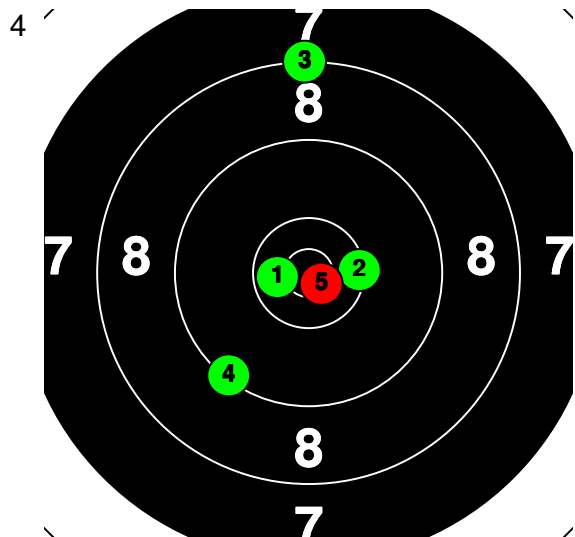

Your Competition

2503 JOÓ A

Komárom

Total: 128.9-2* / 128.9-2*

8.3	8.6	9.7	9.7	9.0						45.3-0*	0
-----	-----	-----	-----	-----	--	--	--	--	--	---------	---

7.1	10.4*	8.9	9.4	8.9						44.7-1*	0
-----	-------	-----	-----	-----	--	--	--	--	--	---------	---

9.2	9.8	10.4*	9.5							38.9-1*	0
-----	-----	-------	-----	--	--	--	--	--	--	---------	---

Your Competition

2504 ISZPRÁVNIK P

Komárom

Total: 233.5-4* / 233.5-4*

10.5*	10.3	8.2	9.3	10.7*						49.0-2*	0
-------	------	-----	-----	-------	--	--	--	--	--	---------	---

9.9	10.0	10.2	9.9	7.8						47.8-0*	0
-----	------	------	-----	-----	--	--	--	--	--	---------	---

10.4*	9.7	9.6	9.8	9.5	9.7	10.1	9.9	10.0	9.3	136.7-2*	0
-------	-----	-----	-----	-----	-----	------	-----	------	-----	----------	---