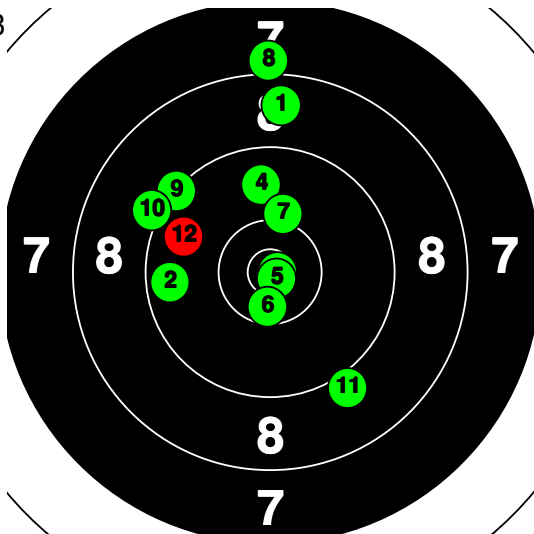

8.7	9.6	10.8*	9.7	10.8*	10.5*	10.1	8.0	9.2	9.1	1	115.2-3*	0
-----	-----	-------	-----	-------	-------	------	-----	-----	-----	---	----------	---

13 /

13

13 /

Your Competition

2514 PÁL Z

Komárom

Total: 168.1-2* / 168.1-2*

8.2	9.3	9.0	10.4*	8.6						45.5-1*	0
-----	-----	-----	-------	-----	--	--	--	--	--	---------	---

8.6	9.6	9.6	10.2	9.6						47.6-0*	0
-----	-----	-----	------	-----	--	--	--	--	--	---------	---

9.9	9.5	8.9	8.2	10.5*	9.8	9.8	8.4			75.0-1*	0
-----	-----	-----	-----	-------	-----	-----	-----	--	--	---------	---