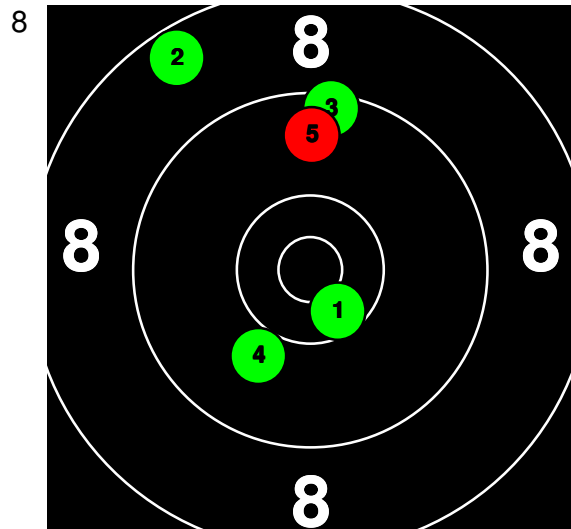

9.0	8.7	8.9	8.7	9.4	8.7					53.4-0*	0
-----	-----	-----	-----	-----	-----	--	--	--	--	---------	---

Your Competition

2508 SZEMÁN D

Komárom

Total: 168.3-1* / 168.3-1*

9.2	10.1	8.8	9.4	7.9						45.4-0*	0
-----	------	-----	-----	-----	--	--	--	--	--	---------	---

10.5*	8.5	9.4	10.0	9.6						48.0-1*	0
-------	-----	-----	------	-----	--	--	--	--	--	---------	---

10.0	9.8	9.9	8.1	9.0	9.9	9.1	9.1			74.9-0*	0
------	-----	-----	-----	-----	-----	-----	-----	--	--	---------	---