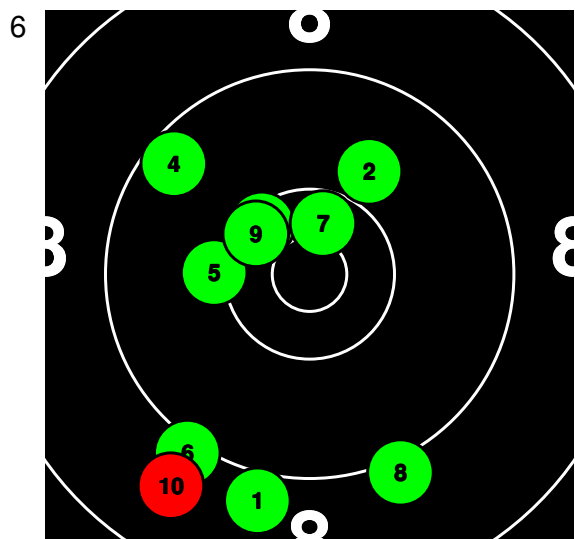

10.5*	9.8	10.0	10.3	9.5	10.4*	9.3	8.9	10.4*	8.6	117.8-3*	0
-------	-----	------	------	-----	-------	-----	-----	-------	-----	----------	---

Your Competition

2506 NAGY M

Komárom

Total: 187.6-3* / 187.6-3*

9.0	8.6	9.5	7.4	9.1						43.6-0*	0
-----	-----	-----	-----	-----	--	--	--	--	--	---------	---

9.9	10.1	9.7	10.2	7.3						47.2-0*	0
-----	------	-----	------	-----	--	--	--	--	--	---------	---

9.0	9.9	10.4*	9.5	10.1	9.1	10.5*	9.1	10.4*	8.8	96.8-3*	0
-----	-----	-------	-----	------	-----	-------	-----	-------	-----	---------	---