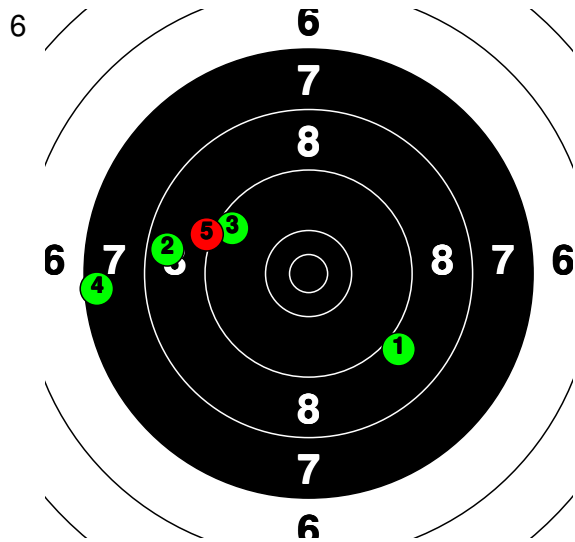

Your Competition

2505 GEIER D

Komárom

Total: 208.7-3* / 208.7-3*

10.2	9.6	8.3	8.1	9.5						45.7-0*	0
------	-----	-----	-----	-----	--	--	--	--	--	---------	---

9.3	8.5	10.1	8.2	9.1						45.2-0*	0
-----	-----	------	-----	-----	--	--	--	--	--	---------	---

10.5*	9.8	10.0	10.3	9.5	10.4*	9.3	8.9	10.4*	8.6	117.8-3*	0
-------	-----	------	------	-----	-------	-----	-----	-------	-----	----------	---

Your Competition

2506 NAGY M

Komárom

Total: 187.6-3* / 187.6-3*

9.0	8.6	9.5	7.4	9.1						43.6-0*	0
-----	-----	-----	-----	-----	--	--	--	--	--	---------	---

9.9	10.1	9.7	10.2	7.3						47.2-0*	0
-----	------	-----	------	-----	--	--	--	--	--	---------	---

9.0	9.9	10.4*	9.5	10.1	9.1	10.5*	9.1	10.4*	8.8	96.8-3*	0
-----	-----	-------	-----	------	-----	-------	-----	-------	-----	---------	---